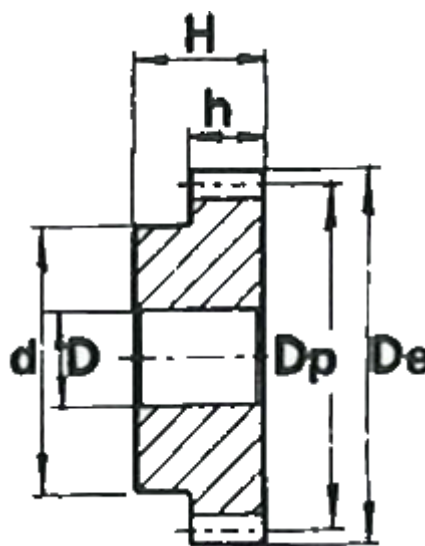

Varenummer: 616501015044
Beskrivelse: Cylindrisk tandhjul med nav
44 tdr. Modul 1,5

Mål

Antal tænder = 44
d = 50
D = 14
De = 69
Deling (Pitch) = 4.7124
Dp = 66
H = 30
h = 17

Modul = 1.5